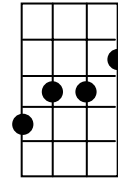

STUDENT UKULELE CHORD CHART

"g c e a" Standard Tuning

C 	C7 	Cm 	Cm7 	Cdim 	Caug 	C6 	Cmaj7 	C9
Db 	Db7 	Dbm 	Dbm7 	Dbdim 	Dbaug 	Db6 	Dbmaj7 	Db9
D 	D7 	Dm 	Dm7 	Ddim 	Daug 	D6 	Dmaj7 	D9
Eb 	Eb7 	Ebm 	Ebm7 	Ebdim 	Ebaug 	Eb6 	Ebmaj7 	Eb9
E 	E7 	Em 	Em7 	Edim 	Eaug 	E6 	Emaj7 	E9
F 	F7 	Fm 	Fm7 	Fdim 	Faug 	F6 	Fmaj7 	F9

Gb9

G

G7

Gm

Gm7

Gdim

Gaug

G6