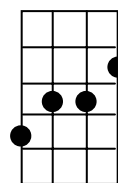

Gb

Gb7

Gbm

Gbm7

Gbdim

Gbaug

Gb6

Gbmaj7

Gb9

G

G7

Gm

Gm7

Gdim

Gaug

G6

Gmaj7

G9

Ab

Ab7

Abm

Abm7

Abdim

Abaug

Ab6

Abmaj7

Ab9

A

A7

Am

Am7

Adim

Aaug

A6

Amaj7

A9

Bb

Bb7

Bbm

Bbm7

Bbdim

Bbaug

Bb6

Bbmaj7

Bb9

B

B7

Bm

Bm7

Bdim

Baug

B6

Bmaj7

B9