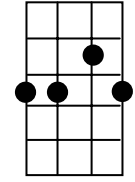

Gb

Gb7

Gbm

Gbm7

Gbdim

Gbaug

Gb6

Gbmaj7

Gb9

G

G7

Gm

Gm7

Gdim

Gaug

G6

Gmaj7

G9

Ab

Ab7

Abm

Abm7

Abdim

Abaug

Ab6

Abmaj7

Ab9

A

A7

Am

Am7

Adim

Aaug

A6

Amaj7

A9

Bb

Bb7

Bbm

Bbm7

Bbdim

Bbaug

Bb6

Bbmaj7

Bb9

B

B7

Bm

Bm7

Bdim

Baug

B6

Bmaj7

B9