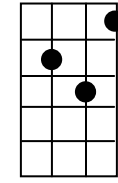

STUDENT UKULELE CHORD CHART

"g c e a" Standard Tuning

C 	C7 	Cm 	Cm7 	Cdim 	Caug 	C6 	Cmaj7 	C9
Db 	Db7 	Dbm 	Dbm7 	Dbdim 	Dbaug 	Db6 	Dbmaj7 	Db9
D 	D7 	Dm 	Dm7 	Ddim 	Daug 	D6 	Dmaj7 	D9
Eb 	Eb7 	Ebm 	Ebm7 	Ebdim 	Ebaug 	Eb6 	Ebmaj7 	Eb9
E 	E7 	Em 	Em7 	Edim 	Eaug 	E6 	Emaj7 	E9
F 	F7 	Fm 	Fm7 	Fdim 	Faug 	F6 	Fmaj7 	F9

Gb9

G

G7

Gm

Gm7

Gdim

Gaug

G6