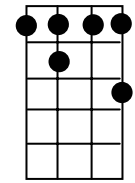

STUDENT UKULELE CHORD CHART

"g c e a" Standard Tuning

C 	C7 	Cm 	Cm7 	Cdim 	Caug 	C6 	Cmaj7 	C9
Db 	Db7 	Dbm 	Dbm7 	Dbdim 	Dbaug 	Db6 	Dbmaj7 	Db9
D 	D7 	Dm 	Dm7 	Ddim 	Daug 	D6 	Dmaj7 	D9
Eb 	Eb7 	Ebm 	Ebm7 	Ebdim 	Ebaug 	Eb6 	Ebmaj7 	Eb9
E 	E7 	Em 	Em7 	Edim 	Eaug 	E6 	Emaj7 	E9
F 	F7 	Fm 	Fm7 	Fdim 	Faug 	F6 	Fmaj7 	F9

Aaug

A6

Amaj7

A9

Bb

Bb7

Bbm

Bbm7

Bbdim

Bbaug

Bb6

Bbmaj7

Bb9

B

B7

Bm