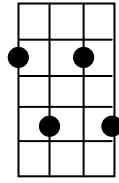

STUDENT UKULELE CHORD CHART

"g c e a" Standard Tuning

C 	C7 	Cm 	Cm7 	Cdim 	Caug 	C6 	Cmaj7 	C9
Db 	Db7 	Dbm 	Dbm7 	Dbdim 	Dbaug 	Db6 	Dbmaj7 	Db9
D 	D7 	Dm 	Dm7 	Ddim 	Daug 	D6 	Dmaj7 	D9
Eb 	Eb7 	Ebm 	Ebm7 	Ebdim 	Ebaug 	Eb6 	Ebmaj7 	Eb9
E 	E7 	Em 	Em7 	Edim 	Eaug 	E6 	Emaj7 	E9
F 	F7 	Fm 	Fm7 	Fdim 	Faug 	F6 	Fmaj7 	F9

Gb

Gb7

Gbm

Gbm7

Gbdim

Gbaug

Gb6

Gbmaj7