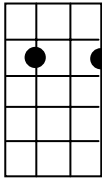

STUDENT UKULELE CHORD CHART

"g c e a" Standard Tuning

C 	C7 	Cm 	Cm7 	Cdim 	Caug 	C6 	Cmaj7 	C9
Db 	Db7 	Dbm 	Dbm7 	Dbdim 	Dbaug 	Db6 	Dbmaj7 	Db9
D 	D7 	Dm 	Dm7 	Ddim 	Daug 	D6 	Dmaj7 	D9
Eb 	Eb7 	Ebm 	Ebm7 	Ebdim 	Ebaug 	Eb6 	Ebmaj7 	Eb9
E 	E7 	Em 	Em7 	Edim 	Eaug 	E6 	Emaj7 	E9
F 	F7 	Fm 	Fm7 	Fdim 	Faug 	F6 	Fmaj7 	F9

Gb

Gb7

Gbm

Gbm7

Gbdim

Gbaug

Gb6

Gbmaj7

Gb9

G

G7

Gm

Gm7

Gdim

Gaug

G6