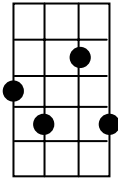

Gb

Gb7

Gbm

Gbm7

Gbdim

Gbaug

Gb6

Gbmaj7

Gb9

G

G7

Gm

Gm7

Gdim

Gaug

G6

Gmaj7

G9

Ab

Ab7

Abm

Abm7

Abdim

Abaug

Ab6

Abmaj7

Ab9

A

A7

Am

Am7

Adim

Aaug

A6

Amaj7

A9

Bb

Bb7

Bbm

Bbm7

Bbdim

Bbaug

Bb6

Bbmaj7

Bb9

B

B7

Bm

Bm7

Bdim

Baug

B6

Bmaj7

B9