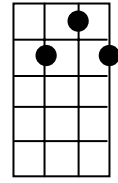

Gb

Gb7

Gbm

Gbm7

Gbdim

Gbaug

Gb6

Gbmaj7

Gb9

G

G7

Gm

Gm7

Gdim

Gaug

G6

Gmaj7

G9

Ab

Ab7

Abm

Abm7

Abdim

Abaug

Ab6

Abmaj7

Ab9

A

A7

Am

Am7

Adim

Aaug

A6

Amaj7

A9

Bb

Bb7

Bbm

Bbm7

Bbdim

Bbaug

Bb6

Bbmaj7

Bb9

B

B7

Bm

Bm7

Bdim

Baug

B6

Bmaj7

B9