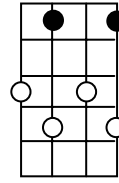

STUDENT UKULELE CHORD CHART

"g c e a" Standard Tuning

C 	C7 	Cm 	Cm7 	Cdim 	Caug 	C6 	Cmaj7 	C9
Db 	Db7 	Dbm 	Dbm7 	Dbdim 	Dbaug 	Db6 	Dbmaj7 	Db9
D 	D7 	Dm 	Dm7 	Ddim 	Daug 	D6 	Dmaj7 	D9
Eb 	Eb7 	Ebm 	Ebm7 	Ebdim 	Ebaug 	Eb6 	Ebmaj7 	Eb9
E 	E7 	Em 	Em7 	Edim 	Eaug 	E6 	Emaj7 	E9
F 	F7 	Fm 	Fm7 	Fdim 	Faug 	F6 	Fmaj7 	F9

Gb9

G

G7

Gm

Gm7

Gdim

Gaug

G6