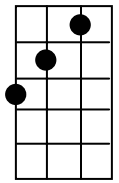

STUDENT UKULELE CHORD CHART

"g c e a" Standard Tuning

C 	C7 	Cm 	Cm7 	Cdim 	Caug 	C6 	Cmaj7 	C9
Db 	Db7 	Dbm 	Dbm7 	Dbdim 	Dbaug 	Db6 	Dbmaj7 	Db9
D 	D7 	Dm 	Dm7 	Ddim 	Daug 	D6 	Dmaj7 	D9
Eb 	Eb7 	Ebm 	Ebm7 	Ebdim 	Ebaug 	Eb6 	Ebmaj7 	Eb9
E 	E7 	Em 	Em7 	Edim 	Eaug 	E6 	Emaj7 	E9
F 	F7 	Fm 	Fm7 	Fdim 	Faug 	F6 	Fmaj7 	F9

Aaug

A6

Amaj7

A9

Bb

Bb7

Bbm

Bbm7

Bbdim

Bbaug

Bb6

Bbmaj7

Bb9

B

B7

Bm