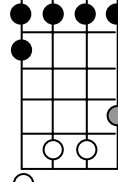

Gb

Gb7

Gbm

Gbm7

Gbdim

Gbaug

Gb6

Gbmaj7

Gb9

G

G7

Gm

Gm7

Gdim

Gaug

G6

Gmaj7

G9

Ab

Ab7

Abm

Abm7

Abdim

Abaug

Ab6

Abmaj7

Ab9

A

A7

Am

Am7

Adim

Aaug

A6

Amaj7

A9

Bb

Bb7

Bbm

Bbm7

Bbdim

Bbaug

Bb6

Bbmaj7

Bb9

B

B7

Bm

Bm7

Bdim

Baug

B6

Bmaj7

B9