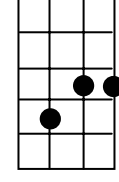

Gb

Gb7

Gbm

Gbm7

Gbdim

Gbaug

Gb6

Gbmaj7

Gb9

G

G7

Gm

Gm7

Gdim

Gaug

G6

Gmaj7

G9

Ab

Ab7

Abm

Abm7

Abdim

Abaug

Ab6

Abmaj7

Ab9

A

A7

Am

Am7

Adim

Aaug

A6

Amaj7

A9

Bb

Bb7

Bbm

Bbm7

Bbdim

Bbaug

Bb6

Bbmaj7

Bb9

B

B7

Bm

Bm7

Bdim

Baug

B6

Bmaj7

B9