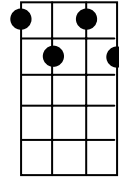

STUDENT UKULELE CHORD CHART

"g c e a" Standard Tuning

C 	C7 	Cm 	Cm7 	Cdim 	Caug 	C6 	Cmaj7 	C9
Db 	Db7 	Dbm 	Dbm7 	Dbdim 	Dbaug 	Db6 	Dbmaj7 	Db9
D 	D7 	Dm 	Dm7 	Ddim 	Daug 	D6 	Dmaj7 	D9
Eb 	Eb7 	Ebm 	Ebm7 	Ebdim 	Ebaug 	Eb6 	Ebmaj7 	Eb9
E 	E7 	Em 	Em7 	Edim 	Eaug 	E6 	Emaj7 	E9
F 	F7 	Fm 	Fm7 	Fdim 	Faug 	F6 	Fmaj7 	F9

Gmaj7

G9

Ab

Ab7

Abm

Abm7

Abdim

Abaug