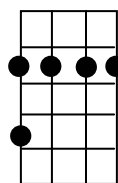

STUDENT UKULELE CHORD CHART

"g c e a" Standard Tuning

C 	C7 	Cm 	Cm7 	Cdim 	Caug 	C6 	Cmaj7 	C9
Db 	Db7 	Dbm 	Dbm7 	Dbdim 	Dbaug 	Db6 	Dbmaj7 	Db9
D 	D7 	Dm 	Dm7 	Ddim 	Daug 	D6 	Dmaj7 	D9
Eb 	Eb7 	Ebm 	Ebm7 	Ebdim 	Ebaug 	Eb6 	Ebmaj7 	Eb9
E 	E7 	Em 	Em7 	Edim 	Eaug 	E6 	Emaj7 	E9
F 	F7 	Fm 	Fm7 	Fdim 	Faug 	F6 	Fmaj7 	F9

Bbdim

Bbaug

Bb6

Bbmaj7

Bb9

B

B7

Bm