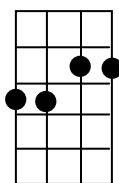

Gb

Gb7

Gbm

Gbm7

Gbdim

Gbaug

Gb6

Gbmaj7

Gb9

G

G7

Gm

Gm7

Gdim

Gaug

G6

Gmaj7

G9

Ab

Ab7

Abm

Abm7

Abdim

Abaug

Ab6

Abmaj7

Ab9

A

A7

Am

Am7

Adim

Aaug

A6

Amaj7

A9

Bb

Bb7

Bbm

Bbm7

Bbdim

Bbaug

Bb6

Bbmaj7

Bb9

B

B7

Bm

Bm7

Bdim

Baug

B6

Bmaj7

B9