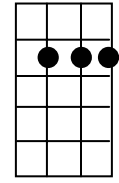

Gb

Gb7

Gbm

Gbm7

Gbdim

Gbaug

Gb6

Gbmaj7

Gb9

G

G7

Gm

Gm7

Gdim

Gaug

G6

Gmaj7

G9

Ab

Ab7

Abm

Abm7

Abdim

Abaug

Ab6

Abmaj7

Ab9

A

A7

Am

Am7

Adim

Aaug

A6

Amaj7

A9

Bb

Bb7

Bbm

Bbm7

Bbdim

Bbaug

Bb6

Bbmaj7

Bb9

B

B7

Bm

Bm7

Bdim

Baug

B6

Bmaj7

B9