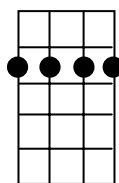

Gb

Gb7

Gbm

Gbm7

Gbdim

Gbaug

Gb6

Gbmaj7

Gb9

G

G7

Gm

Gm7

Gdim

Gaug

G6

Gmaj7

G9

Ab

Ab7

Abm

Abm7

Abdim

Abaug

Ab6

Abmaj7

Ab9

A

A7

Am

Am7

Adim

Aaug

A6

Amaj7

A9

Bb

Bb7

Bbm

Bbm7

Bbdim

Bbaug

Bb6

Bbmaj7

Bb9

B

B7

Bm

Bm7

Bdim

Baug

B6

Bmaj7

B9