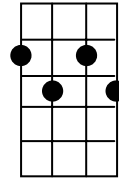

STUDENT UKULELE CHORD CHART

"g c e a" Standard Tuning

C 	C7 	Cm 	Cm7 	Cdim 	Caug 	C6 	Cmaj7 	C9
Db 	Db7 	Dbm 	Dbm7 	Dbdim 	Dbaug 	Db6 	Dbmaj7 	Db9
D 	D7 	Dm 	Dm7 	Ddim 	Daug 	D6 	Dmaj7 	D9
Eb 	Eb7 	Ebm 	Ebm7 	Ebdim 	Ebaug 	Eb6 	Ebmaj7 	Eb9
E 	E7 	Em 	Em7 	Edim 	Eaug 	E6 	Emaj7 	E9
F 	F7 	Fm 	Fm7 	Fdim 	Faug 	F6 	Fmaj7 	F9

Gb

Gb7

Gbm

Gbm7

Gbdim

Gbaug

Gb6

Gbmaj7