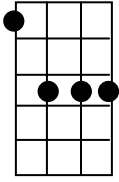

Gb

Gb7

Gbm

Gbm7

Gbdim

Gbaug

Gb6

Gbmaj7

Gb9

G

G7

Gm

Gm7

Gdim

Gaug

G6

Gmaj7

G9

Ab

Ab7

Abm

Abm7

Abdim

Abaug

Ab6

Abmaj7

Ab9

A

A7

Am

Am7

Adim

Aaug

A6

Amaj7

A9

Bb

Bb7

Bbm

Bbm7

Bbdim

Bbaug

Bb6

Bbmaj7

Bb9

B

B7

Bm

Bm7

Bdim

Baug

B6

Bmaj7

B9