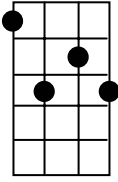

STUDENT UKULELE CHORD CHART

"g c e a" Standard Tuning

C 	C7 	Cm 	Cm7 	Cdim 	Caug 	C6 	Cmaj7 	C9
Db 	Db7 	Dbm 	Dbm7 	Dbdim 	Dbaug 	Db6 	Dbmaj7 	Db9
D 	D7 	Dm 	Dm7 	Ddim 	Daug 	D6 	Dmaj7 	D9
Eb 	Eb7 	Ebm 	Ebm7 	Ebdim 	Ebaug 	Eb6 	Ebmaj7 	Eb9
E 	E7 	Em 	Em7 	Edim 	Eaug 	E6 	Emaj7 	E9
F 	F7 	Fm 	Fm7 	Fdim 	Faug 	F6 	Fmaj7 	F9

Gmaj7

G9

Ab

Ab7

Abm

Abm7

Abdim

Abaug