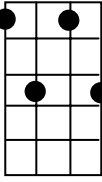

Gb

Gb7

Gbm

Gbm7

Gbdim

Gbaug

Gb6

Gbmaj7

Gb9

G

G7

Gm

Gm7

Gdim

Gaug

G6

Gmaj7

G9

Ab

Ab7

Abm

Abm7

Abdim

Abaug

Ab6

Abmaj7

Ab9

A

A7

Am

Am7

Adim

Aaug

A6

Amaj7

A9

Bb

Bb7

Bbm

Bbm7

Bbdim

Bbaug

Bb6

Bbmaj7

Bb9

B

B7

Bm

Bm7

Bdim

Baug

B6

Bmaj7

B9