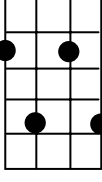

Gb

Gb7

Gbm

Gbm7

Gbdim

Gbaug

Gb6

Gbmaj7

Gb9

G

G7

Gm

Gm7

Gdim

Gaug

G6

Gmaj7

G9

Ab

Ab7

Abm

Abm7

Abdim

Abaug

Ab6

Abmaj7

Ab9

A

A7

Am

Am7

Adim

Aaug

A6

Amaj7

A9

Bb

Bb7

Bbm

Bbm7

Bbdim

Bbaug

Bb6

Bbmaj7

Bb9

B

B7

Bm

Bm7

Bdim

Baug

B6

Bmaj7

B9