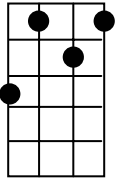

STUDENT UKULELE CHORD CHART

"g c e a" Standard Tuning

C 	C7 	Cm 	Cm7 	Cdim 	Caug 	C6 	Cmaj7 	C9
Db 	Db7 	Dbm 	Dbm7 	Dbdim 	Dbaug 	Db6 	Dbmaj7 	Db9
D 	D7 	Dm 	Dm7 	Ddim 	Daug 	D6 	Dmaj7 	D9
Eb 	Eb7 	Ebm 	Ebm7 	Ebdim 	Ebaug 	Eb6 	Ebmaj7 	Eb9
E 	E7 	Em 	Em7 	Edim 	Eaug 	E6 	Emaj7 	E9
F 	F7 	Fm 	Fm7 	Fdim 	Faug 	F6 	Fmaj7 	F9

Gb

Gb7

Gbm

Gbm7

Gbdim

Gbaug

Gb6

Gbmaj7