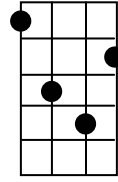

STUDENT UKULELE CHORD CHART

"g c e a" Standard Tuning

C 	C7 	Cm 	Cm7 	Cdim 	Caug 	C6 	Cmaj7 	C9
Db 	Db7 	Dbm 	Dbm7 	Dbdim 	Dbaug 	Db6 	Dbmaj7 	Db9
D 	D7 	Dm 	Dm7 	Ddim 	Daug 	D6 	Dmaj7 	D9
Eb 	Eb7 	Ebm 	Ebm7 	Ebdim 	Ebaug 	Eb6 	Ebmaj7 	Eb9
E 	E7 	Em 	Em7 	Edim 	Eaug 	E6 	Emaj7 	E9
F 	F7 	Fm 	Fm7 	Fdim 	Faug 	F6 	Fmaj7 	F9

Gmaj7

G9

Ab

Ab7

Abm

Abm7

Abdim

Abaug