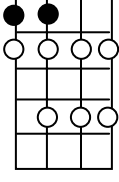

STUDENT UKULELE CHORD CHART

"g c e a" Standard Tuning

C 	C7 	Cm 	Cm7 	Cdim 	Caug 	C6 	Cmaj7 	C9
Db 	Db7 	Dbm 	Dbm7 	Dbdim 	Dbaug 	Db6 	Dbmaj7 	Db9
D 	D7 	Dm 	Dm7 	Ddim 	Daug 	D6 	Dmaj7 	D9
Eb 	Eb7 	Ebm 	Ebm7 	Ebdim 	Ebaug 	Eb6 	Ebmaj7 	Eb9
E 	E7 	Em 	Em7 	Edim 	Eaug 	E6 	Emaj7 	E9
F 	F7 	Fm 	Fm7 	Fdim 	Faug 	F6 	Fmaj7 	F9

Ab6

Abmaj7

Ab9

A

A7

Am

Am7

Adim

Aaug

A6

Amaj7

A9

Bb

Bb7

Bbm

Bbm7