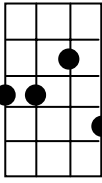

STUDENT UKULELE CHORD CHART

"g c e a" Standard Tuning

C 	C7 	Cm 	Cm7 	Cdim 	Caug 	C6 	Cmaj7 	C9
Db 	Db7 	Dbm 	Dbm7 	Dbdim 	Dbaug 	Db6 	Dbmaj7 	Db9
D 	D7 	Dm 	Dm7 	Ddim 	Daug 	D6 	Dmaj7 	D9
Eb 	Eb7 	Ebm 	Ebm7 	Ebdim 	Ebaug 	Eb6 	Ebmaj7 	Eb9
E 	E7 	Em 	Em7 	Edim 	Eaug 	E6 	Emaj7 	E9
F 	F7 	Fm 	Fm7 	Fdim 	Faug 	F6 	Fmaj7 	F9

Gb

Gb7

Gbm

Gbm7

Gbdim

Gbaug

Gb6

Gbmaj7