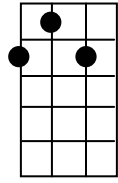

Gb

Gb7

Gbm

Gbm7

Gbdim

Gbaug

Gb6

Gbmaj7

Gb9

G

G7

Gm

Gm7

Gdim

Gaug

G6

Gmaj7

G9

Ab

Ab7

Abm

Abm7

Abdim

Abaug

Ab6

Abmaj7

Ab9

A

A7

Am

Am7

Adim

Aaug

A6

Amaj7

A9

Bb

Bb7

Bbm

Bbm7

Bbdim

Bbaug

Bb6

Bbmaj7

Bb9

B

B7

Bm

Bm7

Bdim

Baug

B6

Bmaj7

B9