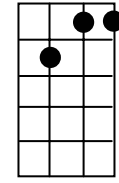

STUDENT UKULELE CHORD CHART

"g c e a" Standard Tuning

C 	C7 	Cm 	Cm7 	Cdim 	Caug 	C6 	Cmaj7 	C9
Db 	Db7 	Dbm 	Dbm7 	Dbdim 	Dbaug 	Db6 	Dbmaj7 	Db9
D 	D7 	Dm 	Dm7 	Ddim 	Daug 	D6 	Dmaj7 	D9
Eb 	Eb7 	Ebm 	Ebm7 	Ebdim 	Ebaug 	Eb6 	Ebmaj7 	Eb9
E 	E7 	Em 	Em7 	Edim 	Eaug 	E6 	Emaj7 	E9
F 	F7 	Fm 	Fm7 	Fdim 	Faug 	F6 	Fmaj7 	F9

Gb9

G

G7

Gm

Gm7

Gdim

Gaug

G6