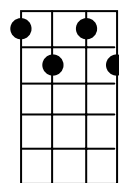

Gb

Gb7

Gbm

Gbm7

Gbdim

Gbaug

Gb6

Gbmaj7

Gb9

G

G7

Gm

Gm7

Gdim

Gaug

G6

Gmaj7

G9

Ab

Ab7

Abm

Abm7

Abdim

Abaug

Ab6

Abmaj7

Ab9

A

A7

Am

Am7

Adim

Aaug

A6

Amaj7

A9

Bb

Bb7

Bbm

Bbm7

Bbdim

Bbaug

Bb6

Bbmaj7

Bb9

B

B7

Bm

Bm7

Bdim

Baug

B6

Bmaj7

B9