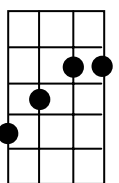

STUDENT UKULELE CHORD CHART

"g c e a" Standard Tuning

C 	C7 	Cm 	Cm7 	Cdim 	Caug 	C6 	Cmaj7 	C9
Db 	Db7 	Dbm 	Dbm7 	Dbdim 	Dbaug 	Db6 	Dbmaj7 	Db9
D 	D7 	Dm 	Dm7 	Ddim 	Daug 	D6 	Dmaj7 	D9
Eb 	Eb7 	Ebm 	Ebm7 	Ebdim 	Ebaug 	Eb6 	Ebmaj7 	Eb9
E 	E7 	Em 	Em7 	Edim 	Eaug 	E6 	Emaj7 	E9
F 	F7 	Fm 	Fm7 	Fdim 	Faug 	F6 	Fmaj7 	F9

Aaug

A6

Amaj7

A9

Bb

Bb7

Bbm

Bbm7

Bbdim

Bbaug

Bb6

Bbmaj7

Bb9

B

B7

Bm