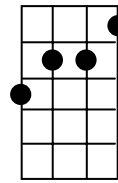

Gb

Gb7

Gbm

Gbm7

Gbdim

Gbaug

Gb6

Gbmaj7

Gb9

G

G7

Gm

Gm7

Gdim

Gaug

G6

Gmaj7

G9

Ab

Ab7

Abm

Abm7

Abdim

Abaug

Ab6

Abmaj7

Ab9

A

A7

Am

Am7

Adim

Aaug

A6

Amaj7

A9

Bb

Bb7

Bbm

Bbm7

Bbdim

Bbaug

Bb6

Bbmaj7

Bb9

B

B7

Bm

Bm7

Bdim

Baug

B6

Bmaj7

B9