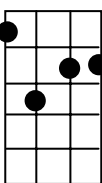

Gb

Gb7

Gbm

Gbm7

Gbdim

Gbaug

Gb6

Gbmaj7

Gb9

G

G7

Gm

Gm7

Gdim

Gaug

G6

Gmaj7

G9

Ab

Ab7

Abm

Abm7

Abdim

Abaug

Ab6

Abmaj7

Ab9

A

A7

Am

Am7

Adim

Aaug

A6

Amaj7

A9

Bb

Bb7

Bbm

Bbm7

Bbdim

Bbaug

Bb6

Bbmaj7

Bb9

B

B7

Bm

Bm7

Bdim

Baug

B6

Bmaj7

B9