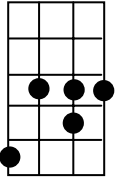

Gb

Gb7

Gbm

Gbm7

Gbdim

Gbaug

Gb6

Gbmaj7

Gb9

G

G7

Gm

Gm7

Gdim

Gaug

G6

Gmaj7

G9

Ab

Ab7

Abm

Abm7

Abdim

Abaug

Ab6

Abmaj7

Ab9

A

A7

Am

Am7

Adim

Aaug

A6

Amaj7

A9

Bb

Bb7

Bbm

Bbm7

Bbdim

Bbaug

Bb6

Bbmaj7

Bb9

B

B7

Bm

Bm7

Bdim

Baug

B6

Bmaj7

B9