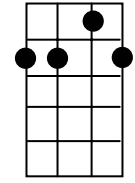

Gb

Gb7

Gbm

Gbm7

Gbdim

Gbaug

Gb6

Gbmaj7

Gb9

G

G7

Gm

Gm7

Gdim

Gaug

G6

Gmaj7

G9

Ab

Ab7

Abm

Abm7

Abdim

Abaug

Ab6

Abmaj7

Ab9

A

A7

Am

Am7

Adim

Aaug

A6

Amaj7

A9

Bb

Bb7

Bbm

Bbm7

Bbdim

Bbaug

Bb6

Bbmaj7

Bb9

B

B7

Bm

Bm7

Bdim

Baug

B6

Bmaj7

B9