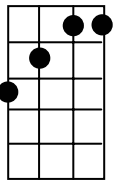

STUDENT UKULELE CHORD CHART

"g c e a" Standard Tuning

C 	C7 	Cm 	Cm7 	Cdim 	Caug 	C6 	Cmaj7 	C9
Db 	Db7 	Dbm 	Dbm7 	Dbdim 	Dbaug 	Db6 	Dbmaj7 	Db9
D 	D7 	Dm 	Dm7 	Ddim 	Daug 	D6 	Dmaj7 	D9
Eb 	Eb7 	Ebm 	Ebm7 	Ebdim 	Ebaug 	Eb6 	Ebmaj7 	Eb9
E 	E7 	Em 	Em7 	Edim 	Eaug 	E6 	Emaj7 	E9
F 	F7 	Fm 	Fm7 	Fdim 	Faug 	F6 	Fmaj7 	F9

Aaug

A6

Amaj7

A9

Bb

Bb7

Bbm

Bbm7