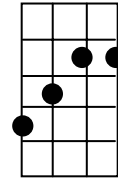

STUDENT UKULELE CHORD CHART

"g c e a" Standard Tuning

C 	C7 	Cm 	Cm7 	Cdim 	Caug 	C6 	Cmaj7 	C9
Db 	Db7 	Dbm 	Dbm7 	Dbdim 	Dbaug 	Db6 	Dbmaj7 	Db9
D 	D7 	Dm 	Dm7 	Ddim 	Daug 	D6 	Dmaj7 	D9
Eb 	Eb7 	Ebm 	Ebm7 	Ebdim 	Ebaug 	Eb6 	Ebmaj7 	Eb9
E 	E7 	Em 	Em7 	Edim 	Eaug 	E6 	Emaj7 	E9
F 	F7 	Fm 	Fm7 	Fdim 	Faug 	F6 	Fmaj7 	F9

Gb

Gb7

Gbm

Gbm7

Gbdim

Gbaug

Gb6

Gbmaj7