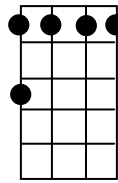

STUDENT UKULELE CHORD CHART

"g c e a" Standard Tuning

C 	C7 	Cm 	Cm7 	Cdim 	Caug 	C6 	Cmaj7 	C9
Db 	Db7 	Dbm 	Dbm7 	Dbdim 	Dbaug 	Db6 	Dbmaj7 	Db9
D 	D7 	Dm 	Dm7 	Ddim 	Daug 	D6 	Dmaj7 	D9
Eb 	Eb7 	Ebm 	Ebm7 	Ebdim 	Ebaug 	Eb6 	Ebmaj7 	Eb9
E 	E7 	Em 	Em7 	Edim 	Eaug 	E6 	Emaj7 	E9
F 	F7 	Fm 	Fm7 	Fdim 	Faug 	F6 	Fmaj7 	F9

Aaug

A6

Amaj7

A9

Bb

Bb7

Bbm

Bbm7