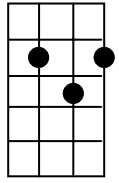

Gb

Gb7

Gbm

Gbm7

Gbdim

Gbaug

Gb6

Gbmaj7

Gb9

G

G7

Gm

Gm7

Gdim

Gaug

G6

Gmaj7

G9

Ab

Ab7

Abm

Abm7

Abdim

Abaug

Ab6

Abmaj7

Ab9

A

A7

Am

Am7

Adim

Aaug

A6

Amaj7

A9

Bb

Bb7

Bbm

Bbm7

Bbdim

Bbaug

Bb6

Bbmaj7

Bb9

B

B7

Bm

Bm7

Bdim

Baug

B6

Bmaj7

B9