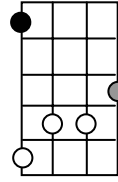

STUDENT UKULELE CHORD CHART

"g c e a" Standard Tuning

C 	C7 	Cm 	Cm7 	Cdim 	Caug 	C6 	Cmaj7 	C9
Db 	Db7 	Dbm 	Dbm7 	Dbdim 	Dbaug 	Db6 	Dbmaj7 	Db9
D 	D7 	Dm 	Dm7 	Ddim 	Daug 	D6 	Dmaj7 	D9
Eb 	Eb7 	Ebm 	Ebm7 	Ebdim 	Ebaug 	Eb6 	Ebmaj7 	Eb9
E 	E7 	Em 	Em7 	Edim 	Eaug 	E6 	Emaj7 	E9
F 	F7 	Fm 	Fm7 	Fdim 	Faug 	F6 	Fmaj7 	F9

Gmaj7

G9

Ab

Ab7

Abm

Abm7

Abdim

Abaug