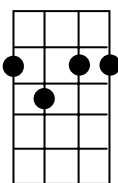

STUDENT UKULELE CHORD CHART

"g c e a" Standard Tuning

C 	C7 	Cm 	Cm7 	Cdim 	Caug 	C6 	Cmaj7 	C9
Db 	Db7 	Dbm 	Dbm7 	Dbdim 	Dbaug 	Db6 	Dbmaj7 	Db9
D 	D7 	Dm 	Dm7 	Ddim 	Daug 	D6 	Dmaj7 	D9
Eb 	Eb7 	Ebm 	Ebm7 	Ebdim 	Ebaug 	Eb6 	Ebmaj7 	Eb9
E 	E7 	Em 	Em7 	Edim 	Eaug 	E6 	Emaj7 	E9
F 	F7 	Fm 	Fm7 	Fdim 	Faug 	F6 	Fmaj7 	F9

Bbdim

Bbaug

Bb6

Bbmaj7

Bb9

B

B7

Bm