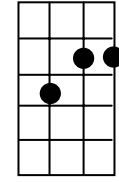

STUDENT UKULELE CHORD CHART

"g c e a" Standard Tuning

C 	C7 	Cm 	Cm7 	Cdim 	Caug 	C6 	Cmaj7 	C9
Db 	Db7 	Dbm 	Dbm7 	Dbdim 	Dbaug 	Db6 	Dbmaj7 	Db9
D 	D7 	Dm 	Dm7 	Ddim 	Daug 	D6 	Dmaj7 	D9
Eb 	Eb7 	Ebm 	Ebm7 	Ebdim 	Ebaug 	Eb6 	Ebmaj7 	Eb9
E 	E7 	Em 	Em7 	Edim 	Eaug 	E6 	Emaj7 	E9
F 	F7 	Fm 	Fm7 	Fdim 	Faug 	F6 	Fmaj7 	F9

Gmaj7

G9

Ab

Ab7

Abm

Abm7

Abdim

Abaug