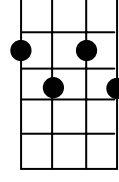

Gb

Gb7

Gbm

Gbm7

Gbdim

Gbaug

Gb6

Gbmaj7

Gb9

G

G7

Gm

Gm7

Gdim

Gaug

G6

Gmaj7

G9

Ab

Ab7

Abm

Abm7

Abdim

Abaug

Ab6

Abmaj7

Ab9

A

A7

Am

Am7

Adim

Aaug

A6

Amaj7

A9

Bb

Bb7

Bbm

Bbm7

Bbdim

Bbaug

Bb6

Bbmaj7

Bb9

B

B7

Bm

Bm7

Bdim

Baug

B6

Bmaj7

B9