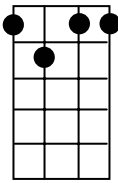

STUDENT UKULELE CHORD CHART

"g c e a" Standard Tuning

C 	C7 	Cm 	Cm7 	Cdim 	Caug 	C6 	Cmaj7 	C9
Db 	Db7 	Dbm 	Dbm7 	Dbdim 	Dbaug 	Db6 	Dbmaj7 	Db9
D 	D7 	Dm 	Dm7 	Ddim 	Daug 	D6 	Dmaj7 	D9
Eb 	Eb7 	Ebm 	Ebm7 	Ebdim 	Ebaug 	Eb6 	Ebmaj7 	Eb9
E 	E7 	Em 	Em7 	Edim 	Eaug 	E6 	Emaj7 	E9
F 	F7 	Fm 	Fm7 	Fdim 	Faug 	F6 	Fmaj7 	F9

Aaug

A6

Amaj7

A9

Bb

Bb7

Bbm

Bbm7